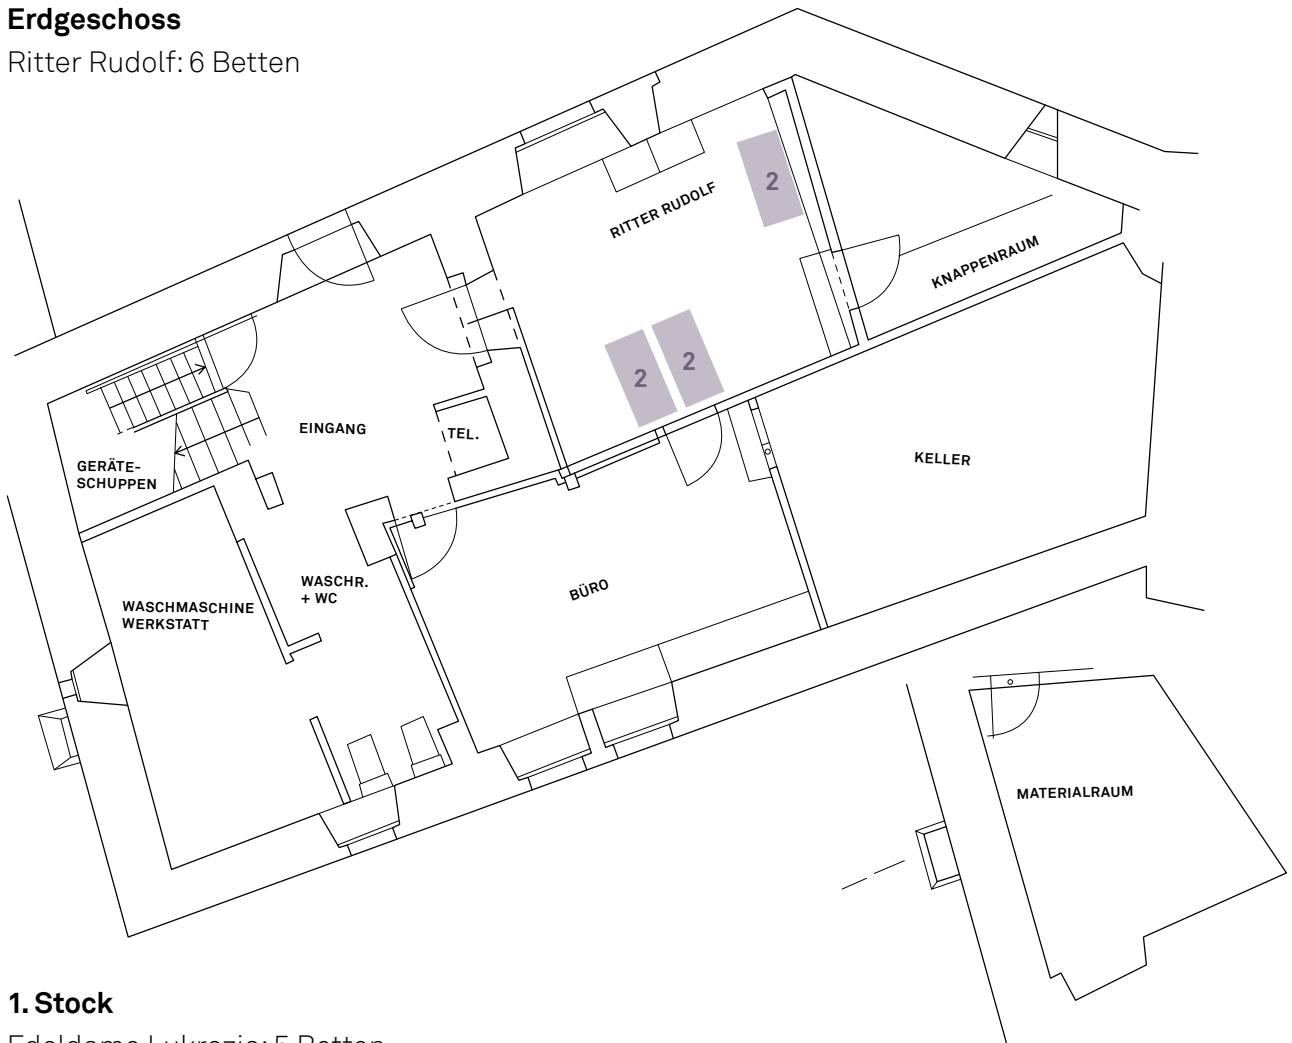

Zimmerplan „Burg Ehrenfels“ Jugendherberge Sils

Erdgeschoss

Ritter Rudolf: 6 Betten

1. Stock

Edeldame Lukrezia: 5 Betten

Maria Stuart: 12 Betten

Walter v.d. Vogelweide: 3 Betten

Jeanne d'Arc: 8 Betten

Rumpelstilz: 3 Betten

Suite: 2 Betten